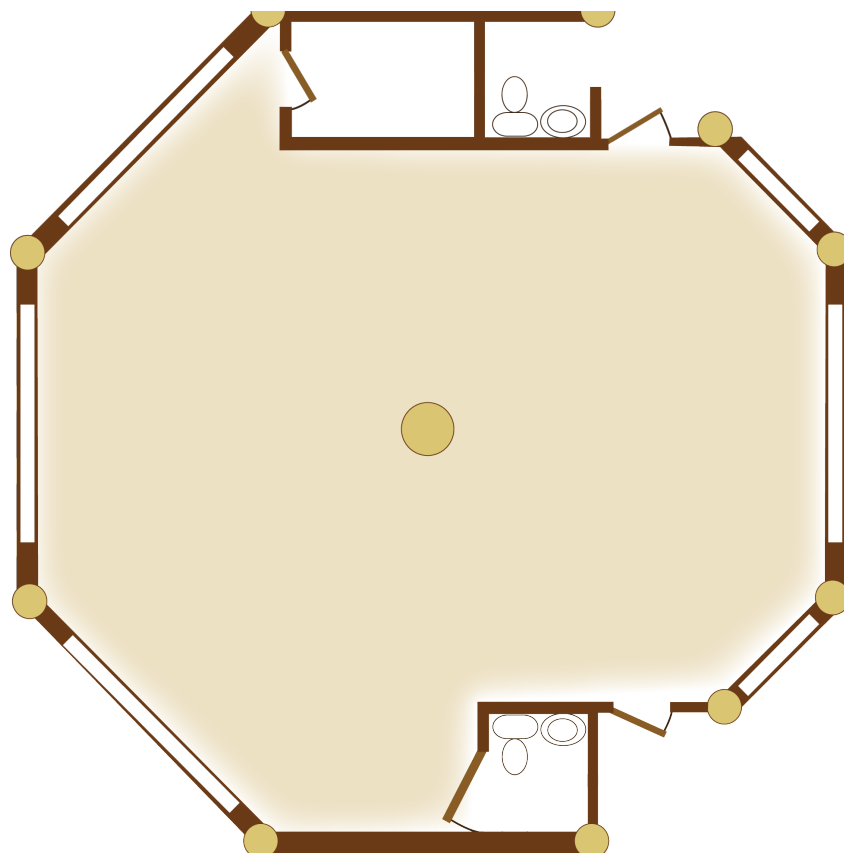

Le Pavillon de L'étang

Pavillon de l'étang

Salon	Dimension	École	Théâtre	Banquet	Cocktail	Conférence
Le Pavillon de l'étang	40'X24'X10'	25	55	48	100	25