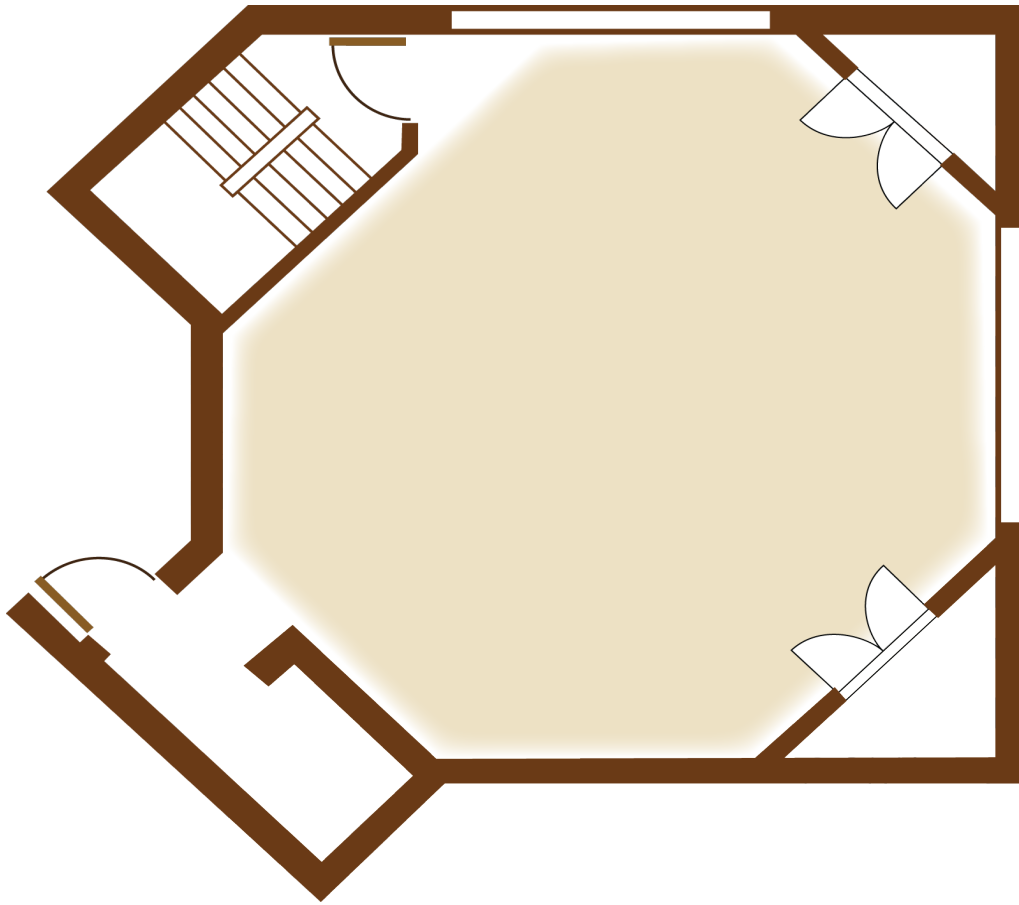

Baie du Roe

Salon	Dimension	École	Théâtre	Banquet	Cocktail	Conférence
Baie du Roe	29'X30'X10'	25	50	32	40	18